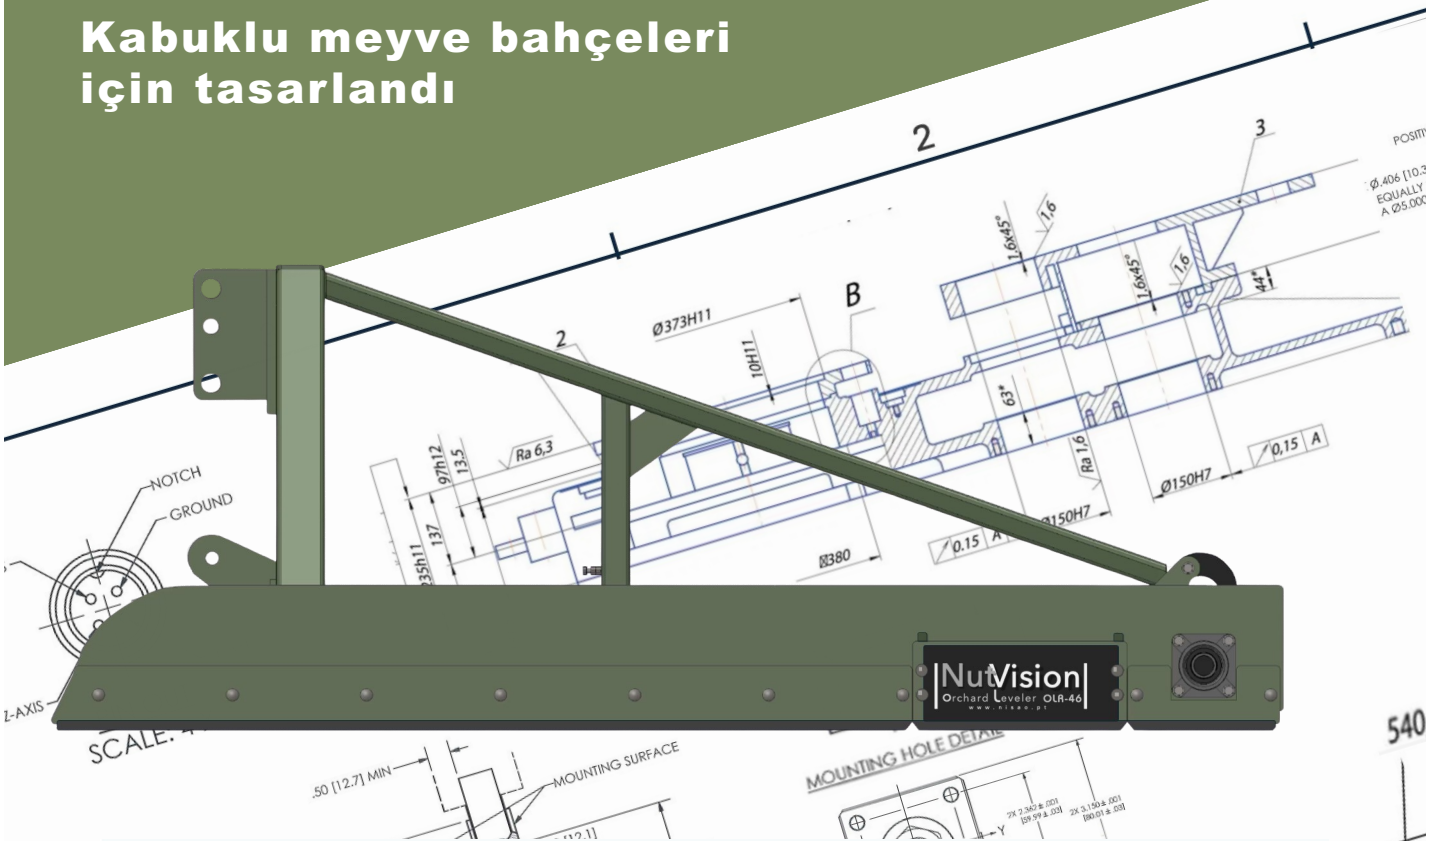

NutVision®
ORCD
LEVELER
INTEGRATED ROLLER

Kabuklu meyve bahçeleri için tasarlandı