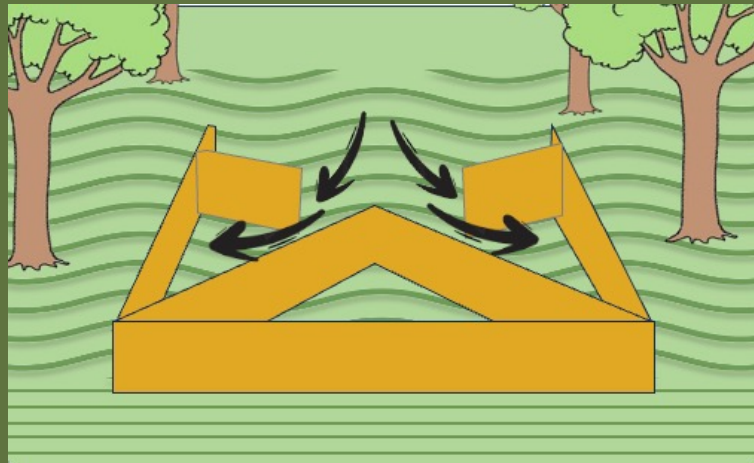

## ORCD LEVELER

Bahçe zeminlerini baştan başa düzleştirmek için ideal çözüm. Düzleyici, tek bir geçişte tümsekleri tıraşlar ve çukurları doldurur

**i**yi hazırlanmış bir bahçe zemini, mekanik hasadın hızını artırırken yerde kalan meyveleri toplamak için gereken el emeğini de en aza indirir

## ORCD LEVELER

Bahçe zeminlerini baştan başa düzleştirmek için ideal çözüm. Düzleyici, tek bir geçişte tümsekleri tıraşlar ve çukurları doldurur

Çalışma prensibi son derece basittir. Orchard Leveler ilk olarak toprağı keserek merkeze toplar, ardından dışarıya doğru iterek kesme ve doldurma işlemini kesintisiz şekilde sürdürür. Arka kısımdaki düzleştirme plakası ya da silindir, bir dengeleyici işlevi görerek zemini sıkıştırır ve düzleştirir. Çift taraflı kullanılabilen kavisli kesici bıçaklar, bir greyder bıçağı gibi toprağı, kalıntıları ve bitki örtüsünü kolayca keser. Bıçak yuvalarındaki yarıklar sayesinde kesme derinliğı istenildiğı gibi ayarlanabilir