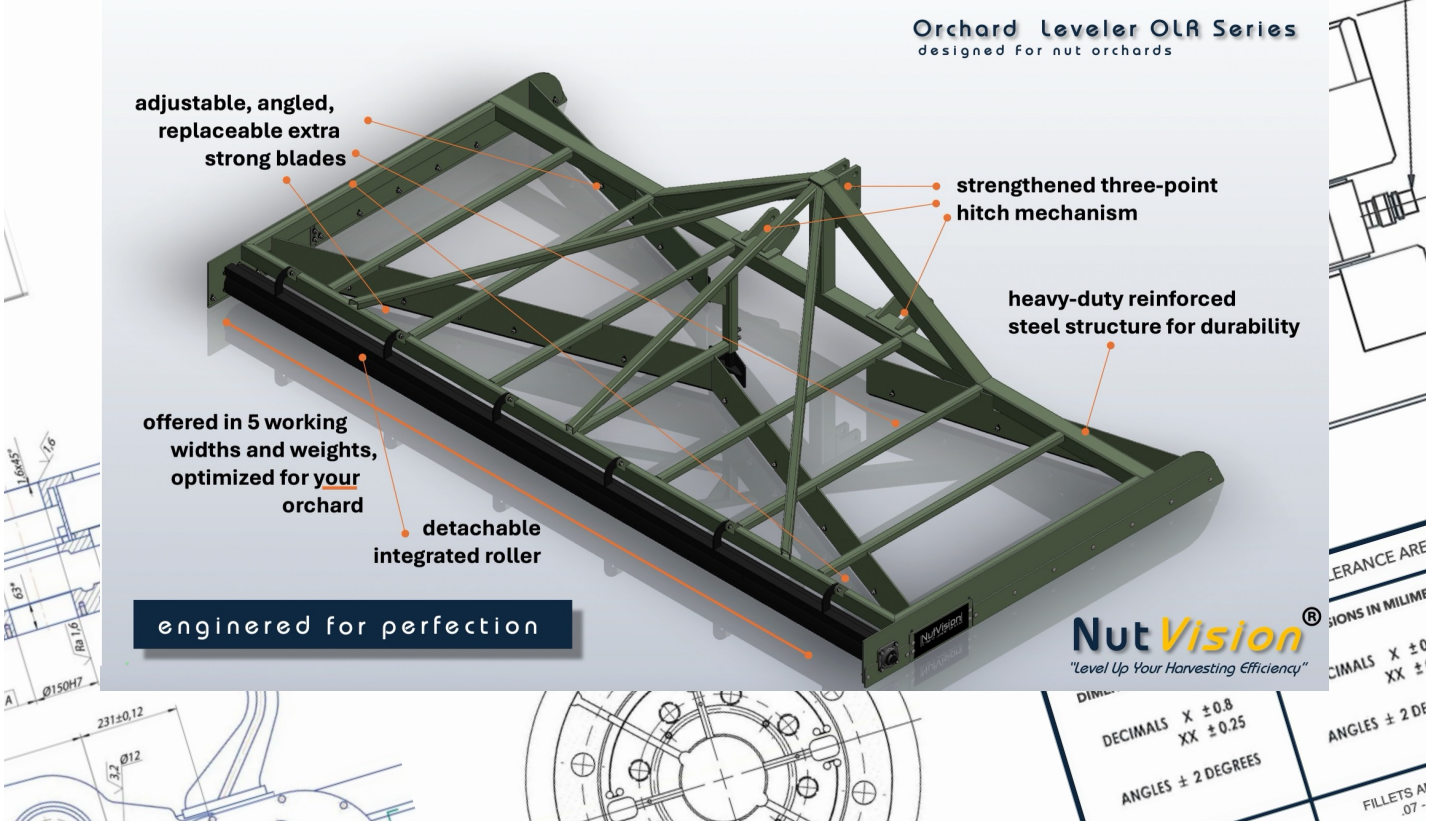

Düzgün ve sıkı bir toprak yüzeyi, meyveler ile hasat ekipmanı arasında daha iyi temas sağlayarak toplama etkinliğini artırır. Bu da daha az geçişle daha hızlı hasat yapılmasını sağlar; zamandan ve yakıttan tasarruf ettirirken meyve kalitesini iyileştirir ve darbelerden kaynaklanan meyve hasarını azaltır.

Yenilikçi tasarımı sayesinde Orchard Leveler yalnızca son derece etkili olmakla kalmaz, aynı zamanda kullanımı da oldukça basittir. Çalışma prensibi açık ve verimli bir süreci takip eder: Düzleyici önce toprağı keserek merkeze toplar, ardından dışarıya doğru geri iter; böylece sürekli kesme ve doldurma işlemini sorunsuz biçimde gerçekleştirir. Arkadaki düzleştirme plakası veya silindiri, zemini kolaylıkla sıkıştırıp düzleştirirken stabiliteyi de sağlar. Kavisli ve çift taraflı kullanılabilen kesici bıçakları, bir greyder bıçağı gibi toprağı, kalıntıları ve bitki örtüsünü verimli bir şekilde keser. Ayrıca, yarıklı bağlantılarla donatılmış ayarlanabilir bıçak yuvaları, kesme derinliğinin hızlı ve hassas bir şekilde kontrol edilmesini sağlayarak ayarlamaları zahmetsiz hale getirir.

NutVision<sup>®</sup>  
**ORCD**  
 LEVELER  
 INTEGRATED ROLLER

**Kabuklu meyve bahçeleri için tasarlandı**

**Orchard Leveler OLR Series**  
 designed for nut orchards

- adjustable, angled, replaceable extra strong blades
- strengthened three-point hitch mechanism
- heavy-duty reinforced steel structure for durability
- offered in 5 working widths and weights, optimized for your orchard
- detachable integrated roller

**engineered for perfection**

**NutVision<sup>®</sup>**  
 "Level Up Your Harvesting Efficiency"

NutVision®  
**ORCD**  
LEVELER  
INTEGRATED ROLLER