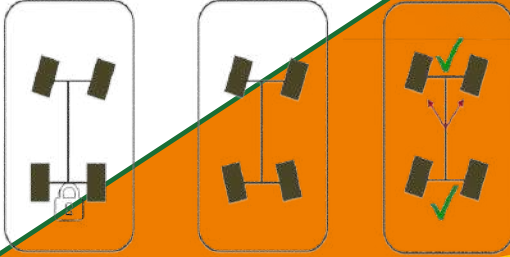

HİÇBİR ŞEY HASADIN ÖNÜNDE DURAMAZ:
ZOR KOŞULLARDA ÇEVİKLİK VE YÜKSEK
MANEVRA KABİLİYETİ.

eğim ve çamurlu yüzeylere meydan okur

NEXUS
CAB

Tüm fonksiyonlar joystick ile kontrol edilir
ve 10 inç dokunmatik ekranla takip edilir.
Klimalı, toz ve ses yalıtımlı kabin.

DAHA AZ TÜKETİM

Yeni radyatör tasarımı düşük
devirlerde gücü iki katına
çıkartırken yakıt tüketimini
azaltıyor.

+ GÜVENİLİRLİK

Yeni hidrolik sistemi ile artık
daha da güvenilir.