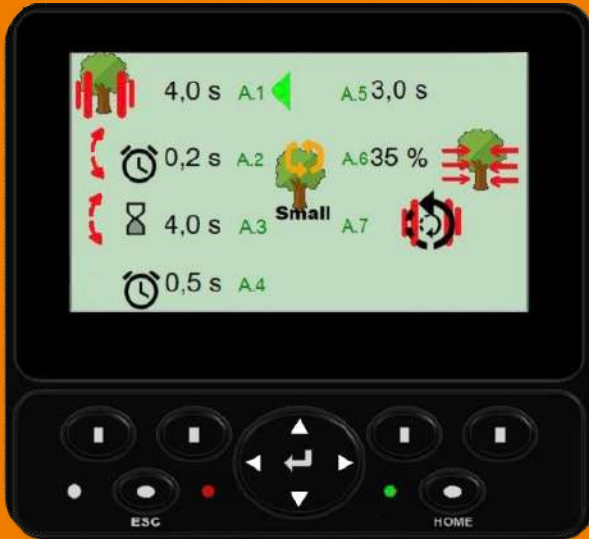

HEPSİ BİR ARADA
1 MAKİNE
OPERATÖR

Hasat sırasında işçi bulma
endişesine son verin.
Tüm hasat fonksiyonları tek
bir operatör tarafından
çalıştırılan tek bir makinede.

VL08

AĞAÇ SİLKELEYİCİLERİ

Herhangi bir ağaç değil, **CEVİZ**,
BADEM VE FINDIK ağaçları için
özel olarak tasarlanmıştır

BENZERSİZ TEKNOLOJİ

Küçük ve büyük ağaçları durmadan
farklı ayarlarla yan yana silkeleyin.

Dakikada 4 ağaca
kadar silkeleme hızı

Yalnızca 60 hp
traktör gücü

VL08

Hızlı, güçlü, çevik ve
ağaçlara karşı nazik.

Tüm silkeleme eylemleri önceden
programlanmıştır.* Sadece bir joystick düğmesine
basın ve her ağaç aynı mükemmel şekilde
silkeleyin.

*(Ekranlı kumanda ile kendi koşullarınız için doğru ayarları bulmak
üzere saniyeler içinde değişiklikler yapın)